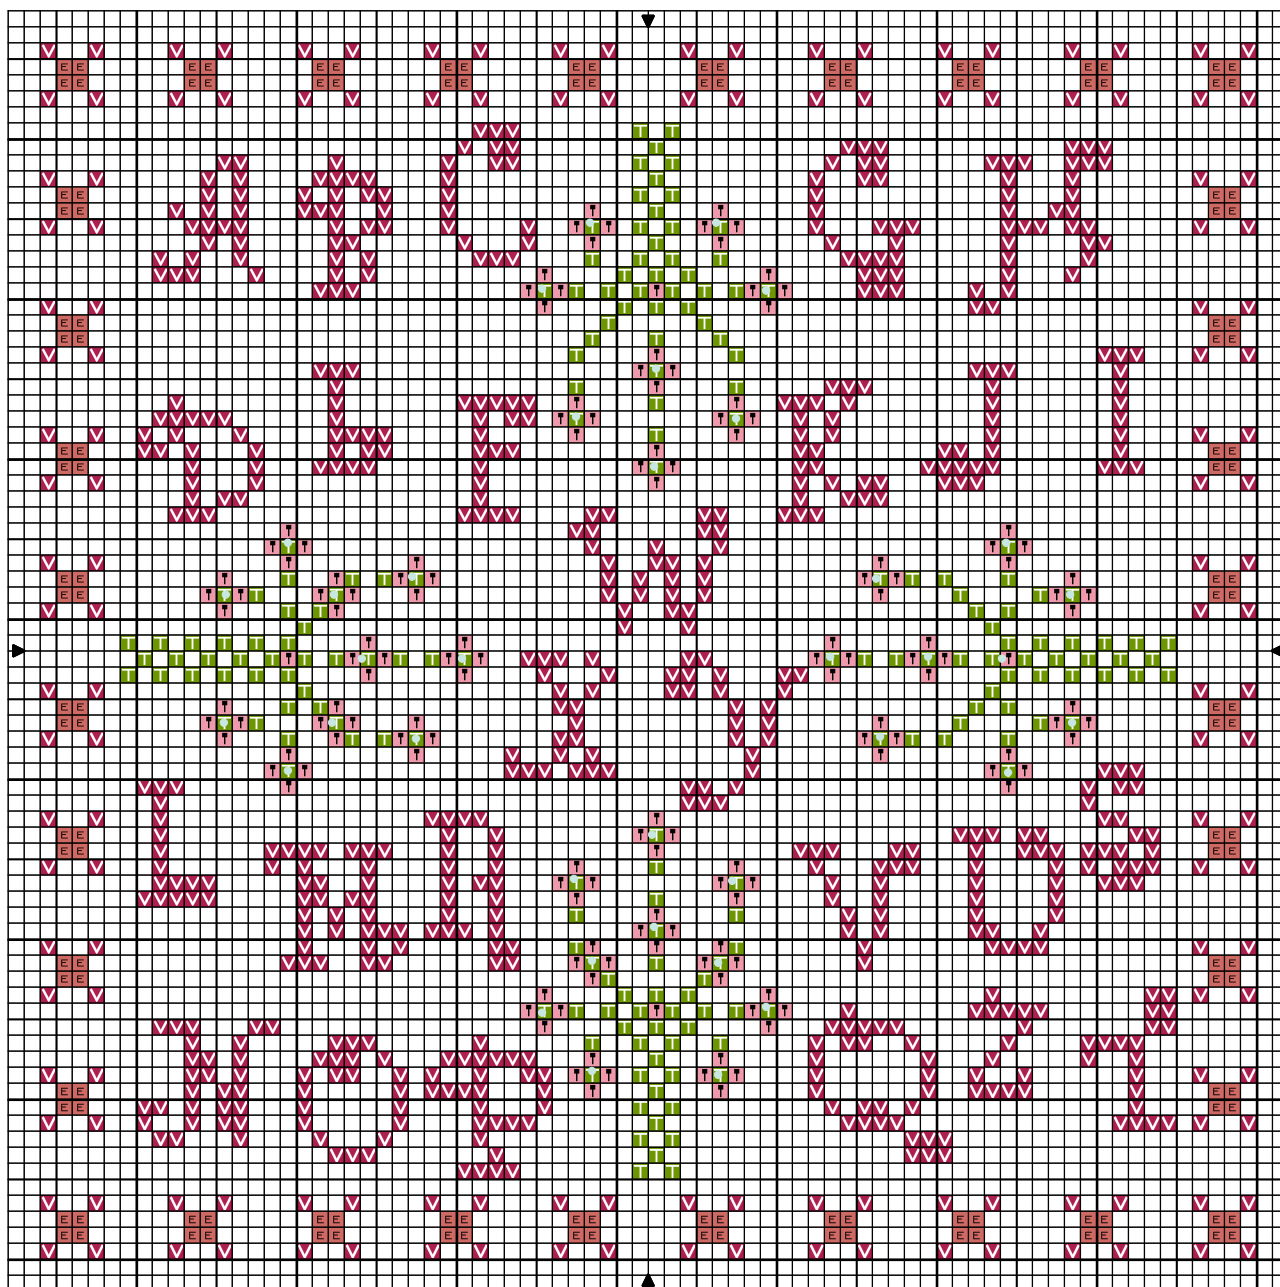

## Temps de Printemps

	Rose Grenadine	DMC 760
	Vert pomme	DMC 906
	Rose indien ombré	DMC 48
	Rose passion ombrée	DMC 107

Points de noeud		
	Aigue-marine bleue	3761

Note : Ce modèle vous est offert.

Il est brodé en 2 fils sur 2 fils.