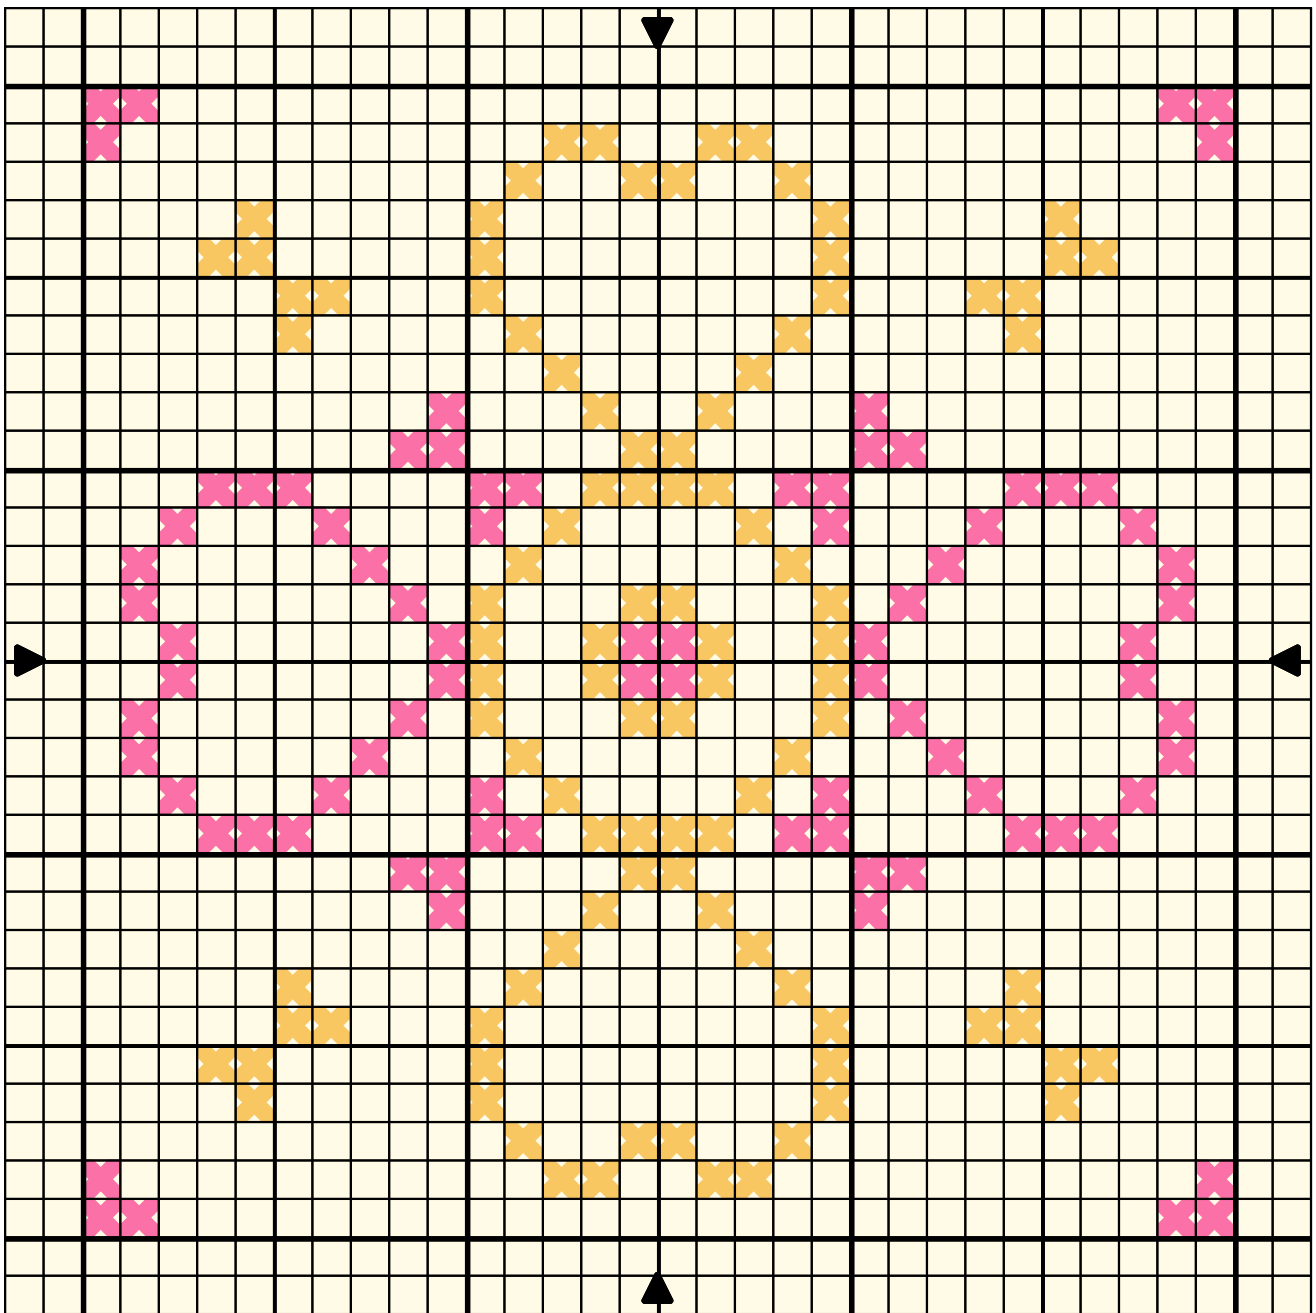

Biscornu du printemps

Biscornu du printemps

Eillet de poète rose
Jaune pamplemousse

DMC
3806
744

Nombre de points : 30 x 30
Design Area 2 1/8 x 2 1/8 pouces at 14ct

Dessiné par: Peggy

Copyright © 2mains.over-blog.com