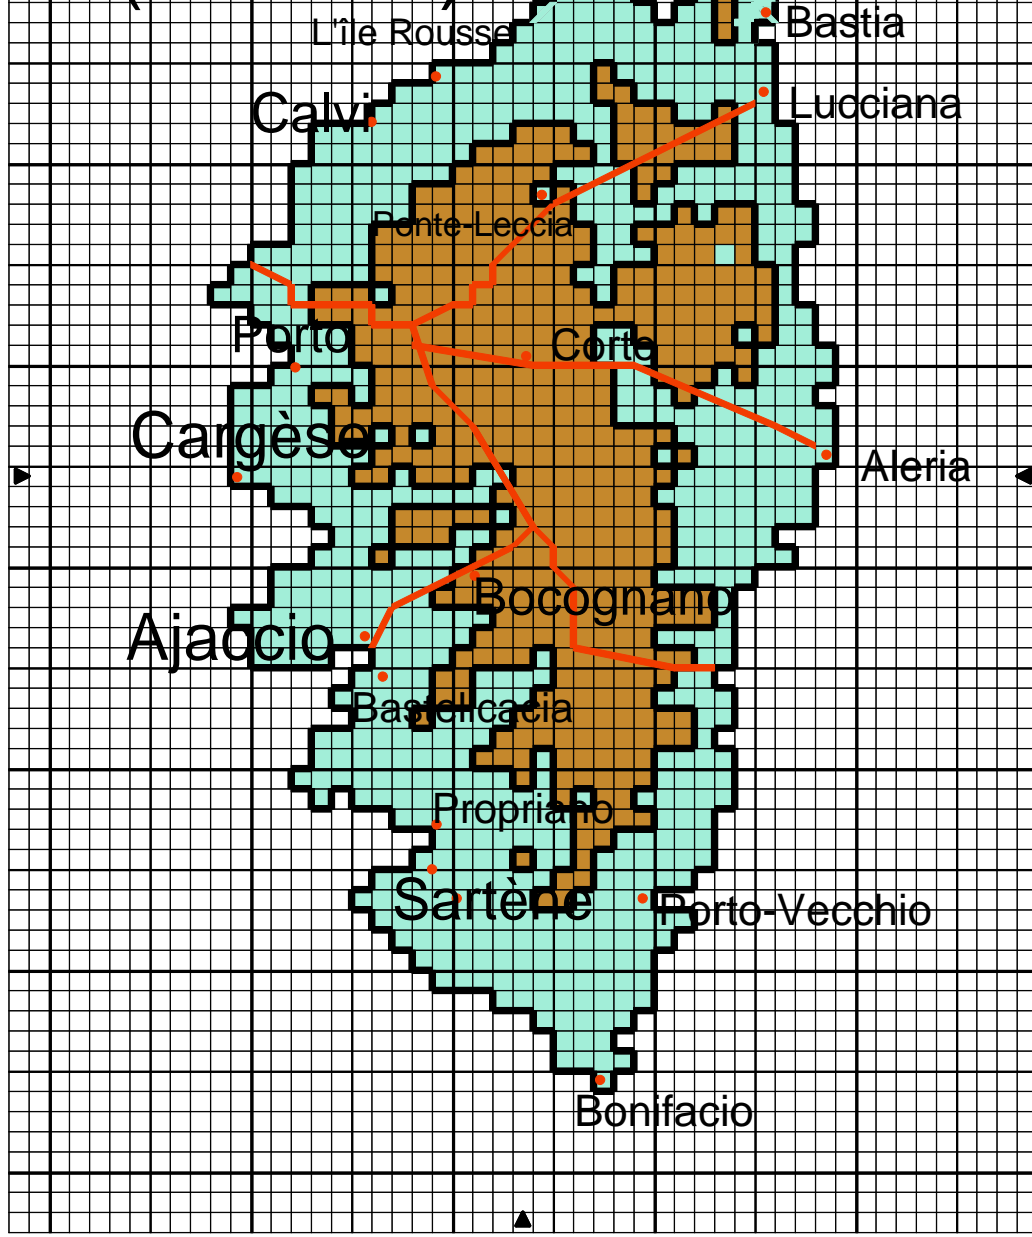

CORSE (Corsica)

	Turquoise tr cl	DMC	964
	Or vieilli my		729
	Blanc vif		B5200
	Noir		310

Points arrière

	Turquoise tr cl	964
	Blanc vif	B5200
	Noir	310
	Orange mélangé	51

Points de noeud

	Noir	310
	Orange mélangé	51