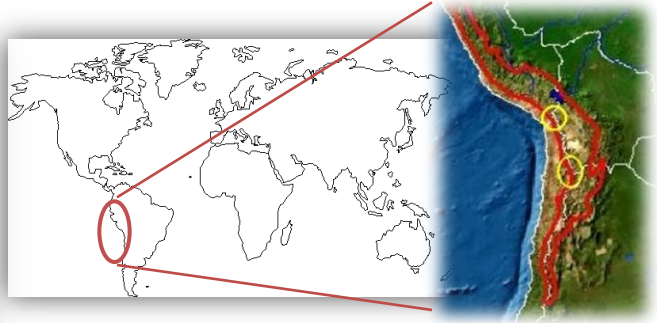

Chat des Andes *Leopardus jacobita*

Non évalué	Données insuffisantes	Préoccupation mineure	Quasi menacé	Vulnérable	En danger	En danger critique d'extinction	Eteint à l'état sauvage	Eteint
NE	DD	LC	NT	VU	EN	CR	EW	EX

Localisation : Argentine, Chili, Bolivie et Pérou

Statut de l'espèce :

- IUCN Red List : **EN DANGER** (2008)
- CITES : Annexe I

ETAT DES POPULATIONS :

Le chat des Andes est le plus menacé des petits félins d'Amérique. La population est estimée à environ 2 000 individus (février 2009). On le trouve uniquement dans les montagnes, jusqu'à 4000m d'altitude!

MENACES :

- Les populations indigènes attribuent à ce petit félin des pouvoirs surnaturels. Pour détruire ses pouvoirs, ils doivent le sacrifier.
- Dans certaines zones, les indigènes se nourrissent des mêmes proies que lui.
- Les activités minières menacent son habitat.
- L'introduction d'espèces exotiques émergentes menacent son mode de vie.
- Le réchauffement climatique entraîne la fonte des glaciers et déséquilibre l'écosystème auquel il appartient (disparition des proies principales du chat des Andes).