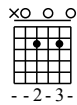

après celui-là on recommence avec le 1er G

G

Kalinka

ou

A7

A7

A7

Dm

38

Sheriff Brown always hated me structure à répéter ~4 x le fameux riff

F Em7 Am Am

46

la fameuse gamme pentatonique mineure ici en La Yeah!

54