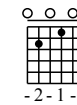

Débutants : grilles d'accords de base

Chansons connues et adaptations

Pythagore de Samos - <http://basse-guitare.blogspot.com>

Moderate ♩ = 120

Dont worry be happy...

G

Am

D

après celui-là on recommence avec le 1er G

G

Kalinka

ou

A7

A7

A7

Dm

E7

E7

E7

Am

La Cucaracha

G

G

G

D7

D7

D7

D7

G

I want to play baseball with my head (MARVEL)

E

F#7add11

Aadd9

Aadd9

E

F#7add11

Aadd9

Aadd9

Aadd9

Badd11

F#7add11

E

Aadd9

Badd11

F#7add11

E