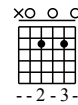

après celui-là on recommence avec le 1er G

G

Kalinka

ou

A7

A7

A7

Dm

38

Sheriff Brown always hated me structure à répéter ~4 x le fameux riff

F Em7 Am Am

46

la fameuse gamme pentatonique mineure ici en La Yeah!

54