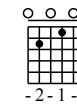

Débutants : grilles d'accords de base

Chansons connues et adaptations

Pythagore de Samos - <http://basse-guitare.blogspot.com>

Moderate ♩ = 120

Dont worry be happy...

G

Am

D

après celui-là on recommence avec le 1er G

G

Kalinka

ou

A7

A7

A7

Dm

E7

E7

E7

Am

La Cucaracha

G

G

G

D7

D7

D7

D7

G

I want to play baseball with my head (MARVEL)

E

F#7add11

Aadd9

Aadd9

E

F#7add11

Aadd9

Aadd9

Aadd9

Badd11

F#7add11

E

Aadd9

Badd11

F#7add11

E