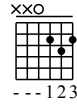

Débutants : grilles d'accords de base

Chansons connues et adaptations

Pythagore de Samos - <http://basse-guitare.blogspot.com>

Moderate ♩ = 120

Dont worry be happy...

G

Am

D

après celui-là on recommence avec le 1er G

G

Kalinka

ou

A7

A7

A7

Dm

38

Sheriff Brown always hated me structure à répéter ~4 x le fameux riff

F Em7 Am Am

46

la fameuse gamme pentatonique mineure ici en La Yeah!

54