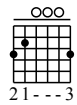

E7

E7

E7

Am

La Cucaracha

G

G

G

D7

D7

D7

D7

G

I want to play baseball with my head (MARVEL)

E

F#7add11

38

Sheriff Brown always hated me structure à répéter ~4 x le fameux riff

F Em7 Am Am

46

la fameuse gamme pentatonique mineure ici en La Yeah!

54