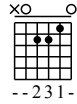

Débutants : grilles d'accords de base

Chansons connues et adaptations

Pythagore de Samos - <http://basse-guitare.blogspot.com>

Moderate ♩ = 120

Dont worry be happy...

G

Am

D

après celui-là on recommence avec le 1er G

G

Kalinka

ou

A7

A7

A7

Dm

38

Sheriff Brown always hated me structure à répéter ~4 x le fameux riff

F Em7 Am Am

46

la fameuse gamme pentatonique mineure ici en La Yeah!

54