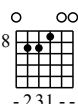

Débutants : grilles d'accords de base

Chansons connues et adaptations

Pythagore de Samos - <http://basse-guitare.blogspot.com>

Moderate ♩ = 120

Dont worry be happy...

G

Am

D

après celui-là on recommence avec le 1er G

G

Kalinka

ou

A7

A7

A7

Dm

E7

E7

E7

Am

La Cucaracha

G

G

G

D7

D7

D7

D7

G

I want to play baseball with my head (MARVEL)

E

F#7add11

Aadd9

Aadd9

E

F#7add11

Aadd9

Aadd9

Aadd9

Badd11

F#7add11

E

Aadd9

Badd11

F#7add11

E