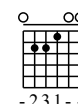

Débutants : grilles d'accords de base

Chansons connues et adaptations

Pythagore de Samos - <http://basse-guitare.blogspot.com>

Moderate ♩ = 120

Dont worry be happy...

G

Am

D

après celui-là on recommence avec le 1er G

G

Kalinka

ou

A7

A7

A7

Dm

E7

E7

E7

Am

La Cucaracha

G

G

G

D7

D7

D7

D7

G

I want to play baseball with my head (MARVEL)

E

F#7add11

Aadd9

Aadd9

E

F#7add11

Aadd9

Aadd9

Aadd9

Badd11

F#7add11

E

Aadd9

Badd11

F#7add11

E