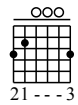

E7

E7

E7

Am

La Cucaracha

G

G

G

D7

D7

D7

D7

G

I want to play baseball with my head (MARVEL)

E

F#7add11

38

Sheriff Brown always hated me structure à répéter ~4 x le fameux riff

F Em7 Am Am

46

la fameuse gamme pentatonique mineure ici en La Yeah!

54