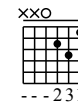

après celui-là on recommence avec le 1er G

G

Kalinka

ou

A7

A7

A7

Dm

38

Sheriff Brown always hated me structure à répéter ~4 x le fameux riff

F Em7 Am Am

46

la fameuse gamme pentatonique mineure ici en La Yeah!

54