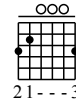

Débutants : grilles d'accords de base

Chansons connues et adaptations

Pythagore de Samos - <http://basse-guitare.blogspot.com>

Moderate ♩ = 120

Dont worry be happy...

G

Am

D

après celui-là on recommence avec le 1er G

G

Kalinka

ou

A7

A7

A7

Dm

38

Sheriff Brown always hated me structure à répéter ~4 x le fameux riff

F Em7 Am Am

46

la fameuse gamme pentatonique mineure ici en La Yeah!

54