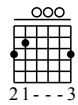

E7

E7

E7

Am

La Cucaracha

G

G

G

D7

D7

D7

D7

G

I want to play baseball with my head (MARVEL)

E

F#7add11

38

Sheriff Brown always hated me structure à répéter ~4 x le fameux riff

F Em7 Am Am

46

la fameuse gamme pentatonique mineure ici en La Yeah!

54