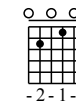

Débutants : grilles d'accords de base

Chansons connues et adaptations

Pythagore de Samos - <http://basse-guitare.blogspot.com>

Moderate ♩ = 120

Dont worry be happy...

G

Am

D

après celui-là on recommence avec le 1er G

G

Kalinka

ou

A7

A7

A7

Dm

E7

E7

E7

Am

La Cucaracha

G

G

G

D7

D7

D7

D7

G

I want to play baseball with my head (MARVEL)

E

F#7add11

Aadd9

Aadd9

E

F#7add11

Aadd9

Aadd9

Aadd9

Badd11

F#7add11

E

Aadd9

Badd11

F#7add11

E