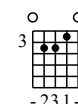

Débutants : grilles d'accords de base

Chansons connues et adaptations

Pythagore de Samos - <http://basse-guitare.blogspot.com>

Moderate ♩ = 120

Dont worry be happy...

G

Am

D

après celui-là on recommence avec le 1er G

G

Kalinka

ou

A7

A7

A7

Dm

E7

E7

E7

Am

La Cucaracha

G

G

G

D7

D7

D7

D7

G

I want to play baseball with my head (MARVEL)

E

F#7add11

Aadd9

Aadd9

E

F#7add11

Aadd9

Aadd9

Aadd9

Badd11

F#7add11

E

Aadd9

Badd11

F#7add11

E