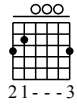

Débutants : grilles d'accords de base

Chansons connues et adaptations

Pythagore de Samos - <http://basse-guitare.blogspot.com>

Moderate ♩ = 120

Dont worry be happy...

G

Am

D

après celui-là on recommence avec le 1er G

G

Kalinka

ou

A7

A7

A7

Dm

38

Sheriff Brown always hated me structure à répéter ~4 x le fameux riff

F Em7 Am Am

46

la fameuse gamme pentatonique mineure ici en La Yeah!

54