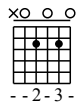

après celui-là on recommence avec le 1er G

G

Kalinka

ou

A7

A7

A7

Dm

38

Sheriff Brown always hated me structure à répéter ~4 x le fameux riff

F Em7 Am Am

46

la fameuse gamme pentatonique mineure ici en La Yeah!

54