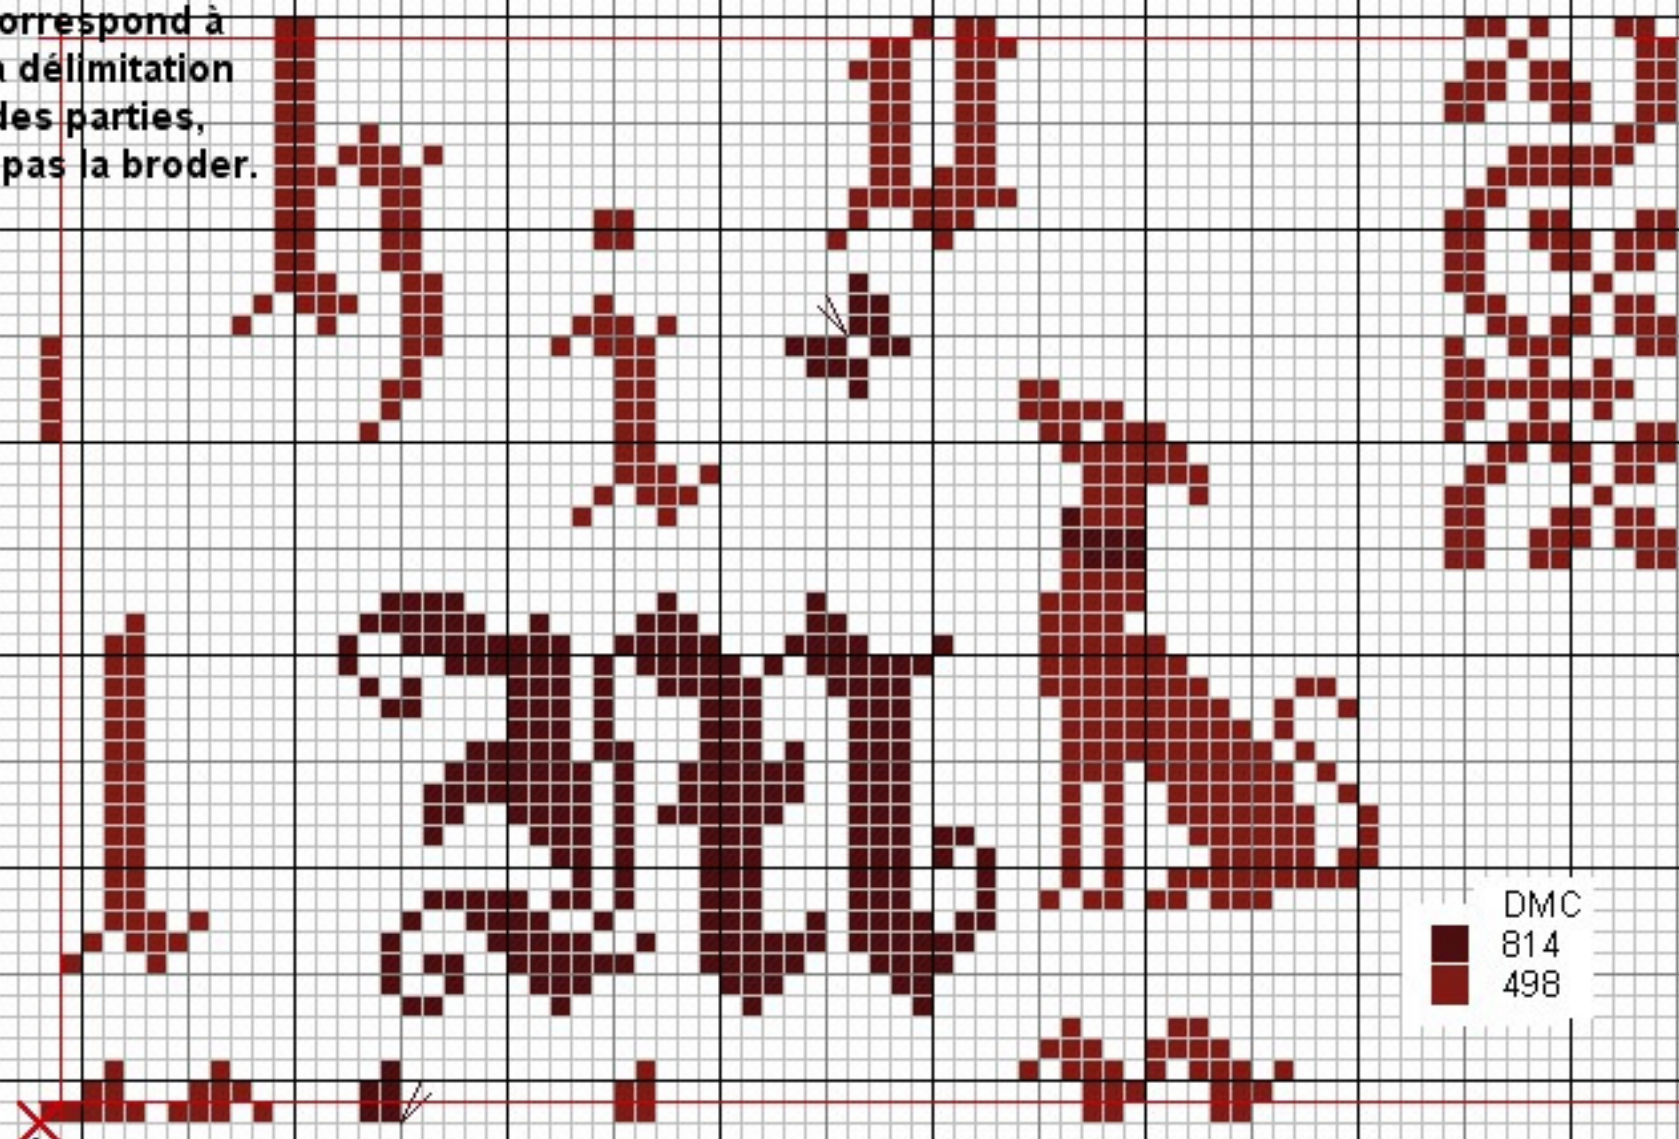

Copyright © Corinne Leroy Créations

Le ligne rouge
correspond à
la délimitation
des parties,
ne pas la broder.

DMC
814
498

X
Milieu de la toile

<http://mes-croix-et-moi.over-blog.com>