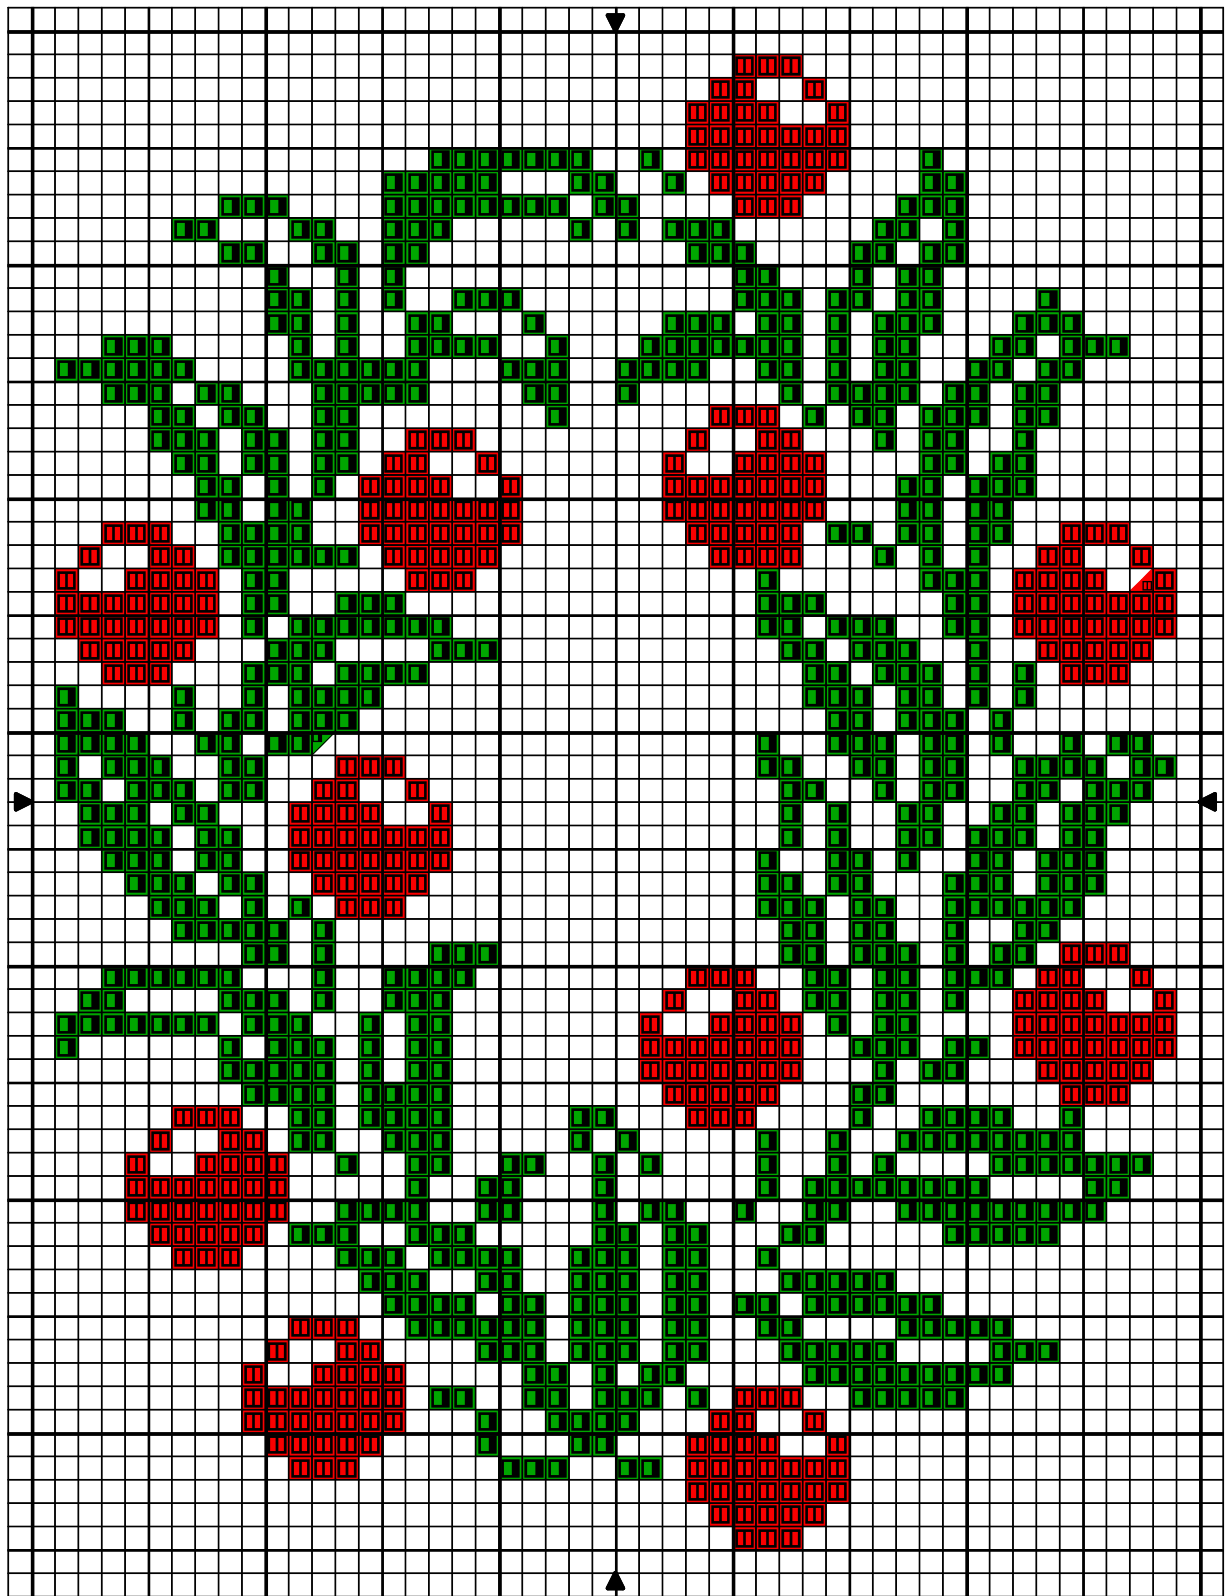

COURONNE DE FRUITS

Rouge
Vert pelouse fc

DMC	Anchor
666	46
906	256

Nombre de points : 48 x 64

Note : réalisé d'après un ancien modèle au crochet
<http://martine290.over-blog.com>

libre à vous d'utiliser les couleurs que vous voulez

Dessiné par: martine290