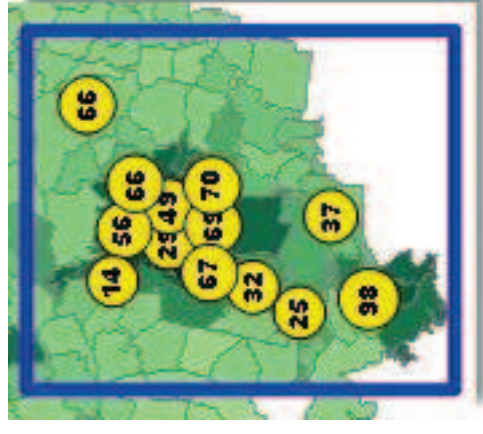

# Localisation des Clubs de Tir à l'Arc affiliés à la FFTA en Seine Maritime

# Nombre de licenciés par Club – Saison 2008 / 2009

Carte réalisée à partir des données publiées  
par le Comité Départemental de Tir à l'Arc de  
la Seine Maritime