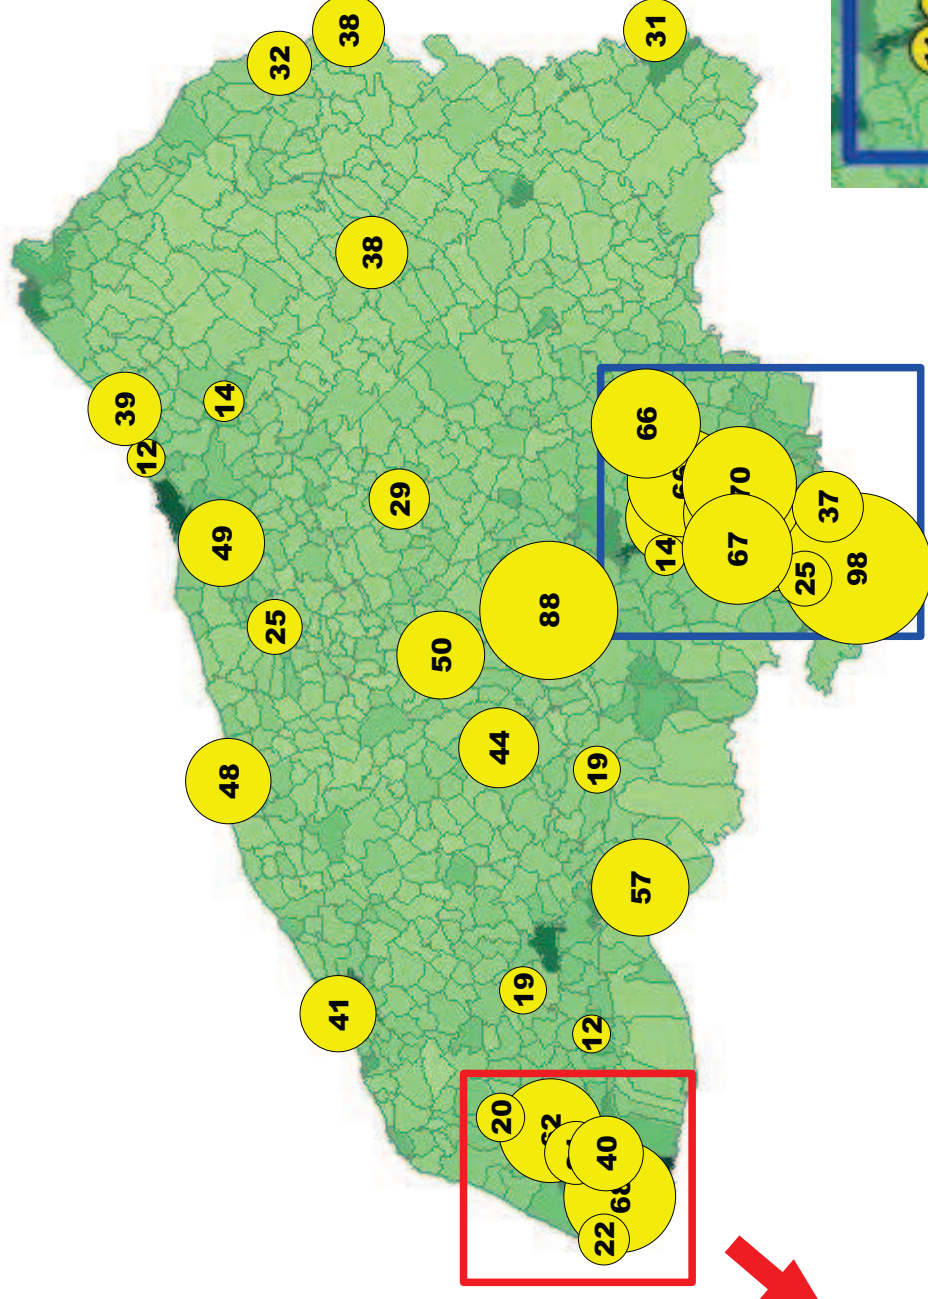

# Localisation des Clubs de Tir à l'Arc affiliés à la FFTA en Seine Maritime

# Nombre de licenciés par Club – Saison 2008 / 2009

Carte réalisée à partir des données publiées  
par le Comité Départemental de Tir à l'Arc de  
la Seine Maritime