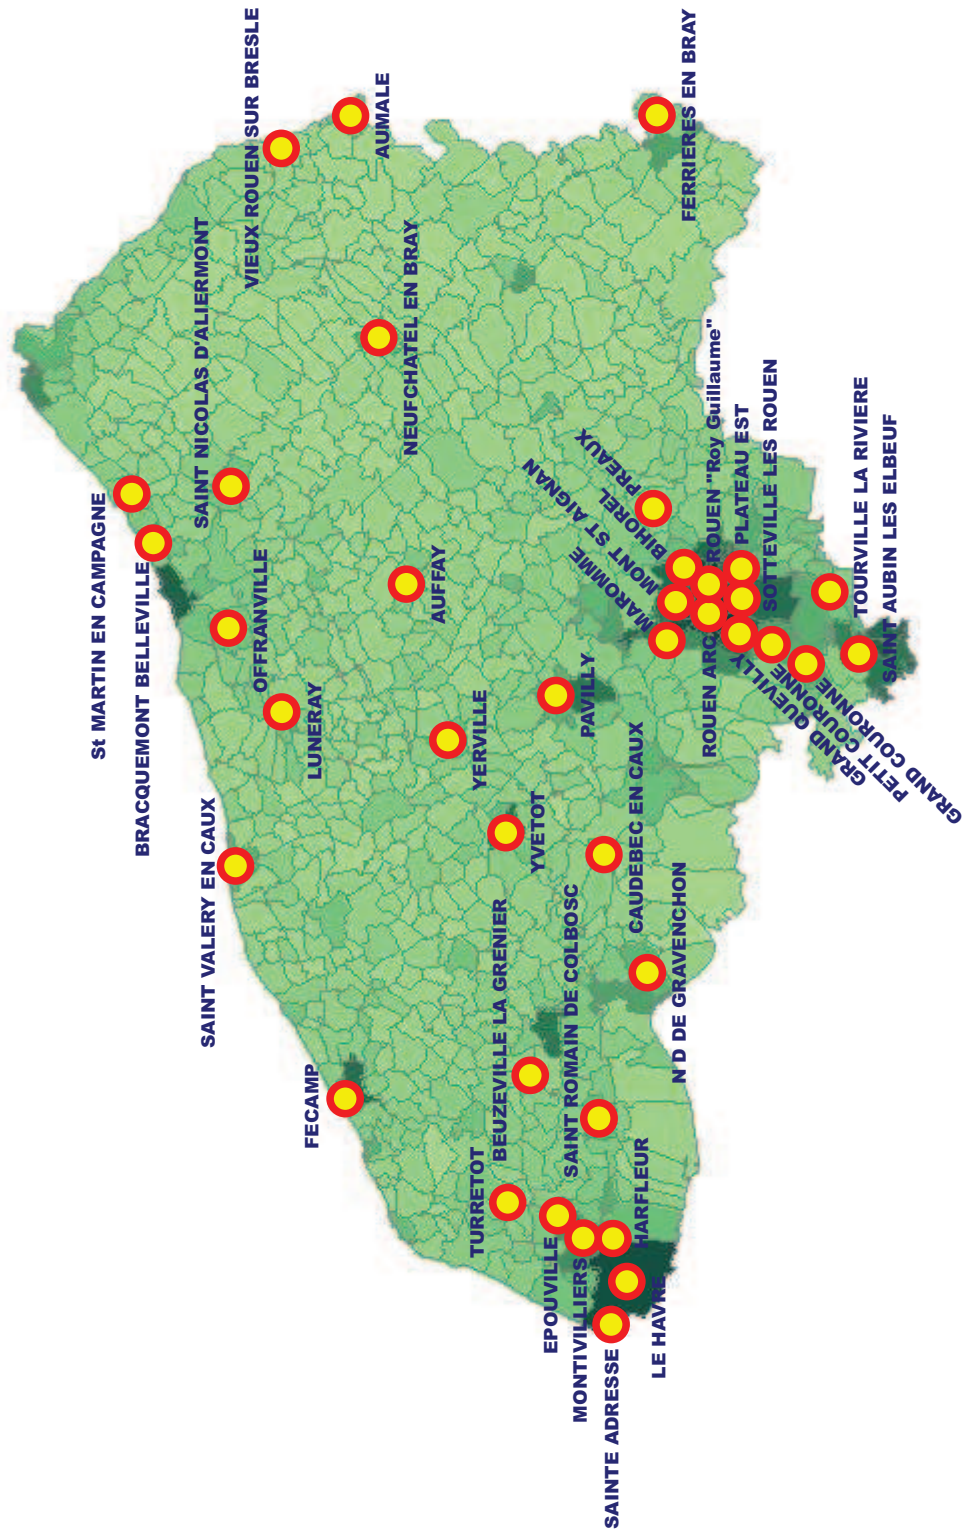

# Localisation des Clubs de Tir à l'Arc affiliés à la FFTA en Seine Maritime

# Nombre de licenciés par Club – Saison 2008 / 2009

Carte réalisée à partir des données publiées  
par le Comité Départemental de Tir à l'Arc de  
la Seine Maritime